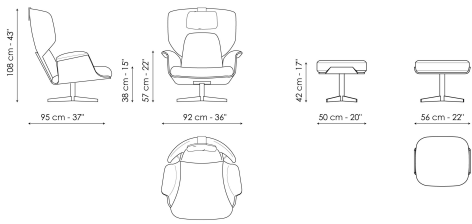

**Data sheet**

Olos bergère

Width: 95cm

Depth: 92cm

Height: 108cm

Olos footrest

Width: 50cm

Depth: 56cm

Height: 42cm