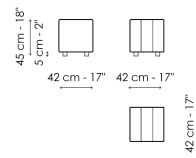

Data sheet

Pouf 145x45
 Width: 145cm
 Depth: 45cm
 Height: 39cm

Pouf 73x45
 Width: 73cm
 Depth: 45cm
 Height: 39cm

Pouf 73x73
 Width: 73cm
 Depth: 73cm
 Height: 39cm

Pouf 42x42
 Width: 42cm
 Depth: 42cm
 Height: 45cm