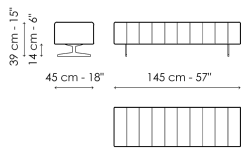

Data sheet

Pouf 145x45
 Width: 145cm
 Depth: 45cm
 Height: 39cm

Pouf 73x45
 Width: 73cm
 Depth: 45cm
 Height: 39cm

Pouf 73x73
 Width: 73cm
 Depth: 73cm
 Height: 39cm

Pouf 42x42
 Width: 42cm
 Depth: 42cm
 Height: 45cm