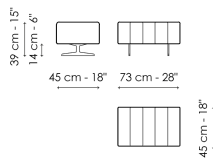

Data sheet

Pouf 145x45
 Width: 145cm
 Depth: 45cm
 Height: 39cm

Pouf 73x45
 Width: 73cm
 Depth: 45cm
 Height: 39cm

Pouf 73x73
 Width: 73cm
 Depth: 73cm
 Height: 39cm

Pouf 42x42
 Width: 42cm
 Depth: 42cm
 Height: 45cm