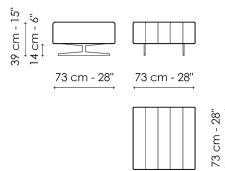

Data sheet

Pouf 145x45
 Width: 145cm
 Depth: 45cm
 Height: 39cm

Pouf 73x45
 Width: 73cm
 Depth: 45cm
 Height: 39cm

Pouf 73x73
 Width: 73cm
 Depth: 73cm
 Height: 39cm

Pouf 42x42
 Width: 42cm
 Depth: 42cm
 Height: 45cm