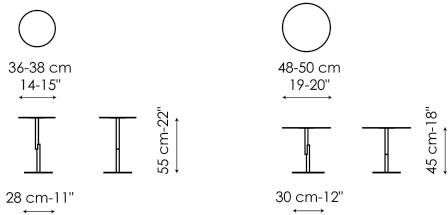

### Innesti high

Width: 36-38cm

Depth: 36-38cm

Height: 55cm

### Innesti low

Width: 48-50cm

Depth: 48-50cm

Height: 45cm