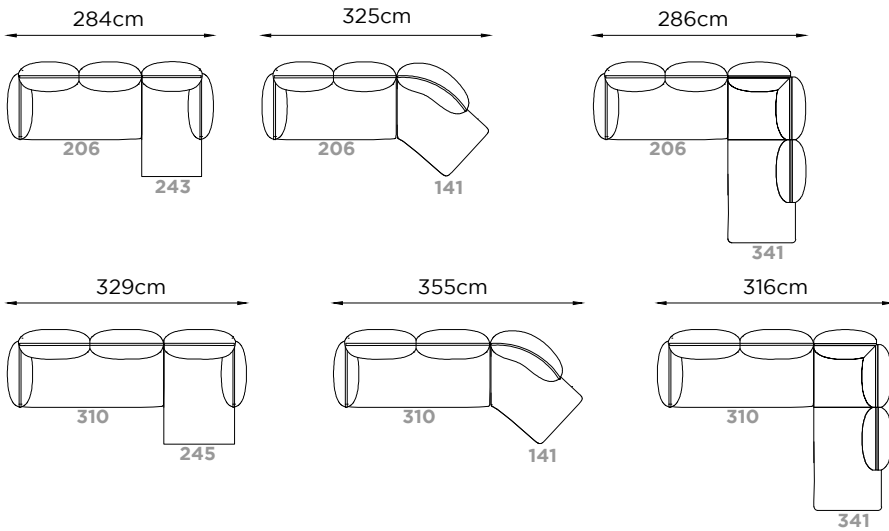

# ROCK

Profondità  
Depth  
Profondeur **102 cm**

Altezza  
Height  
Hauteur **84 cm**

Profondità seduta  
Seat depth  
Profondeur d'assise **65 cm**

Piede  
Legs  
Piètement **Metallo  
Metal  
Métal**

Altezza Bracciolo  
Arms height  
Hauteur d'accoudoir **72 cm**

Altezza seduta  
Seat height  
Hauteur d'assise **43 cm**

Altezza piede  
Leg height  
Hauteur pied **14 cm**

**38** Nero anodico  
Anodic black  
Noir anodique

RIVESTIMENTO			COVERING			REVETEMENTS		
<b>Pelle Tessuto</b>			<b>Leather Fabric</b>			<b>Cuir Tissu</b>		
IMBOTTITURA			FILLING			REMBOURRAGE		
BRACCIOLO	CUSCINO SEDUTA	CUSCINO SPALLIERA	ARMS	SEAT CUSHION	BACK CUSHION	ACCOUDOIR	COUSSIN D'ASSISE	COUSSIN DE DOSSIER
<b>Gomma</b>	<b>Gomma</b>	<b>Gomma</b>	<b>Foam</b>	<b>Foam</b>	<b>Foam</b>	<b>Mousse</b>	<b>Mousse</b>	<b>Mousse</b>
COMFORT			COMFORT			CONFORT		
<b>Standard</b>			<b>Standard</b>			<b>Standard</b>		
FUNZIONE			FUNCTION			FONCTION		
OPZIONI			OPTION			OPTION		