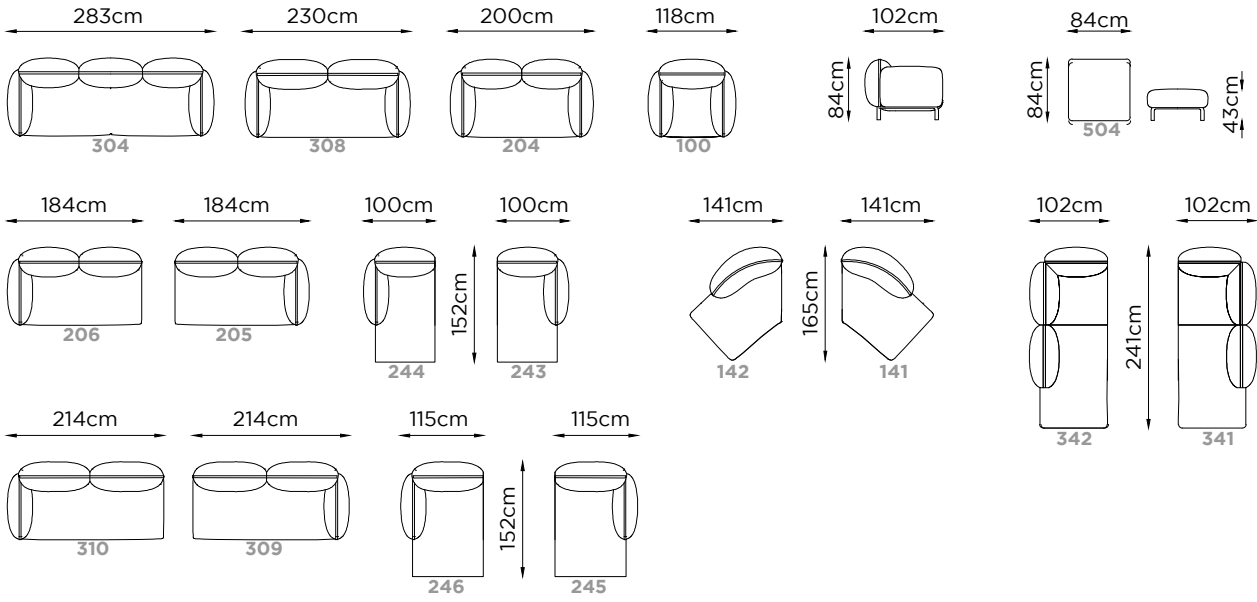

# ROCK

Profondità  
Depth  
Profondeur **102 cm**

Altezza  
Height  
Hauteur **84 cm**

Profondità seduta  
Seat depth  
Profondeur d'assise **65 cm**

Piede  
Legs  
Piètement **Metallo  
Metal  
Métal**

Altezza Bracciolo  
Arms height  
Hauteur d'accoudoir **72 cm**

Altezza seduta  
Seat height  
Hauteur d'assise **43 cm**

Altezza piede  
Leg height  
Hauteur pied **14 cm**

**38** Nero anodico  
Anodic black  
Noir anodique

RIVESTIMENTO			COVERING			REVETEMENTS		
<b>Pelle Tessuto</b>			<b>Leather Fabric</b>			<b>Cuir Tissu</b>		
IMBOTTITURA			FILLING			REMBOURRAGE		
BRACCIOLO	CUSCINO SEDUTA	CUSCINO SPALLIERA	ARMS	SEAT CUSHION	BACK CUSHION	ACCOUDOIR	COUSSIN D'ASSISE	COUSSIN DE DOSSIER
<b>Gomma</b>	<b>Gomma</b>	<b>Gomma</b>	<b>Foam</b>	<b>Foam</b>	<b>Foam</b>	<b>Mousse</b>	<b>Mousse</b>	<b>Mousse</b>
COMFORT			COMFORT			CONFORT		
<b>Standard</b>			<b>Standard</b>			<b>Standard</b>		
FUNZIONE			FUNCTION			FONCTION		
OPZIONI			OPTION			OPTION		