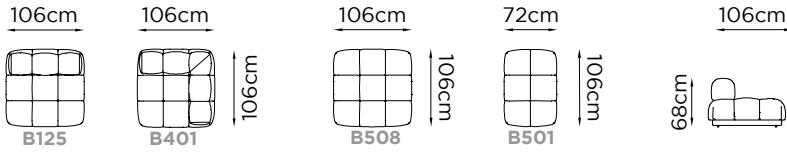

Versioni con base rivestita in pelle o tessuto

Versioni con base in metallo leggermente arretrata rispetto al cuscino di seduta

• È consigliabile non abbinare nella stessa composizione le versioni con base in metallo con le versioni con base rivestita.

Profondità Depth Profondeur	106 cm	Altezza Bracciolo Arms height Hauteur d'accouider	0 cm
Altezza Height Hauteur	68 cm	Altezza seduta Seat height Hauteur d'assise	39 cm
Profondità seduta Seat depth Profondeur d'assise	72 cm	Altezza piede Leg height Hauteur pied	3 cm
Piede Legs Piètement	Metallo Metal Métal	Plastica Plastic Plastique	
26 Marrone Dark brown Marron	38 Nero anodico Anodic black Noir anodique	42 Grafite Graphite Graphite	
46 Ramato Copper Cuivré	47 Bronzato Bronzed Bronzé		