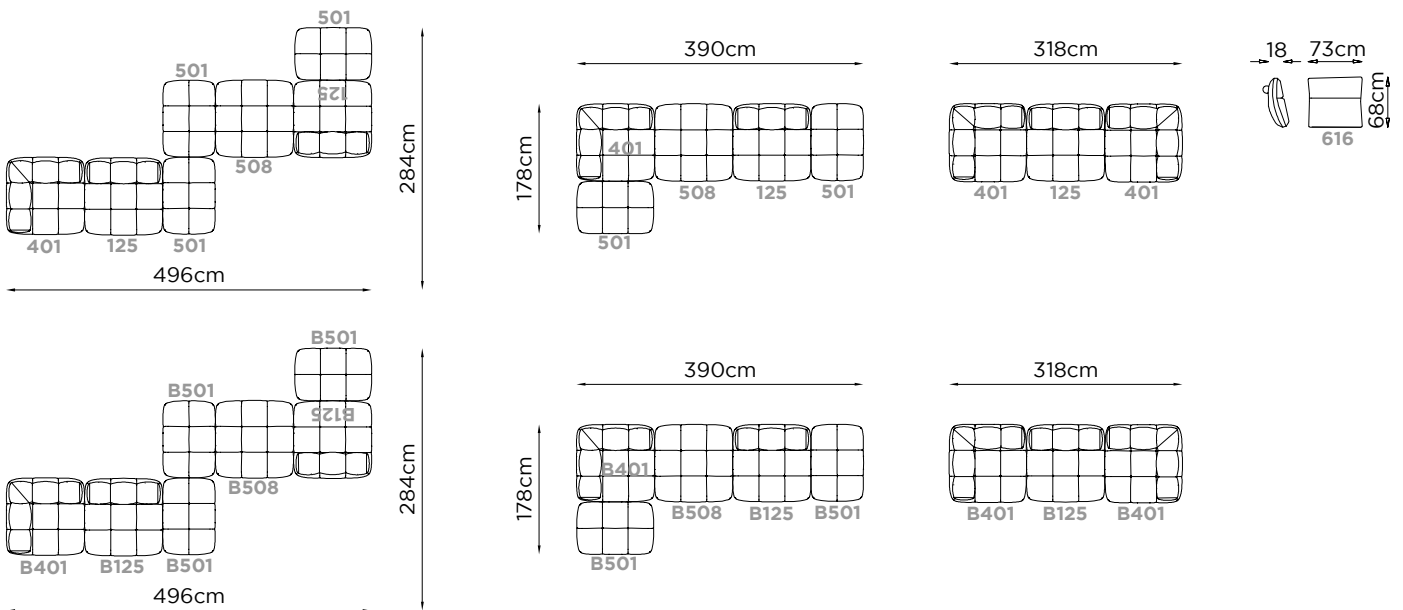

Versioni con base rivestita in pelle o tessuto

Versioni con base in metallo leggermente arretrata rispetto al cuscino di seduta

• È consigliabile non abbinare nella stessa composizione le versioni con base in metallo con le versioni con base rivestita.

Profondità Depth Profondeur	106 cm	Altezza Bracciolo Arms height Hauteur d'accouider	0 cm
Altezza Height Hauteur	68 cm	Altezza seduta Seat height Hauteur d'assise	39 cm
Profondità seduta Seat depth Profondeur d'assise	72 cm	Altezza piede Leg height Hauteur pied	3 cm
Piede Legs Piètement	Metallo Metal Métal	Plastica Plastic Plastique	
26 Marrone Dark brown Marron	38 Nero anodico Anodic black Noir anodique	42 Grafite Graphite Graphite	
46 Ramato Copper Cuivré	47 Bronzato Bronzed Bronzé		