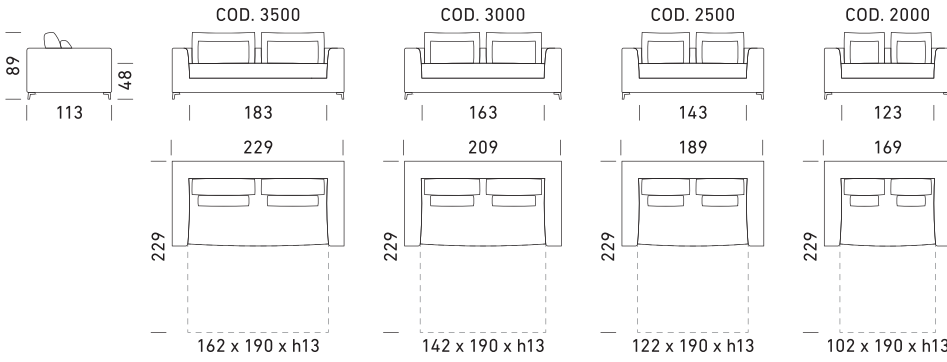

DIVANI / SOFAS