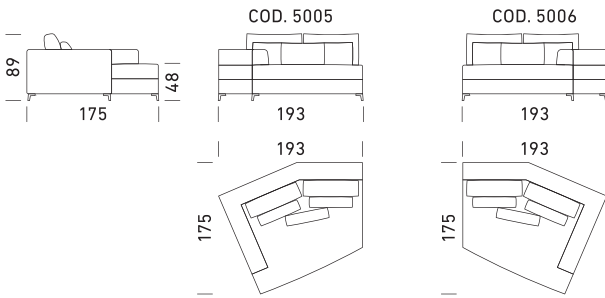

PENISOLA / PENINSULA

FINITURE PIEDI / FOOT FINISHES

Grigio chiaro 059

Grigio scuro 620

Marrone 3147

Nero PV521