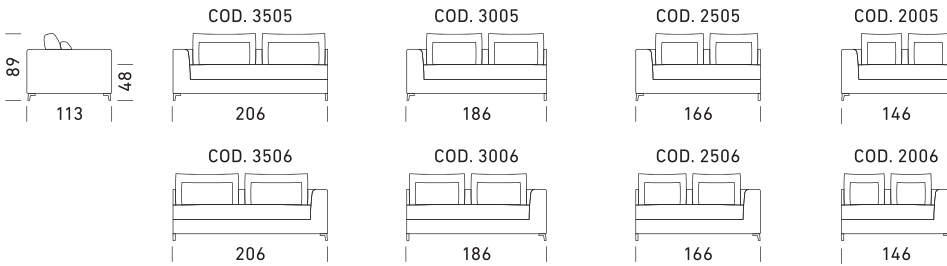

ELEMENTI MODULARI / MODULAR ELEMENTS