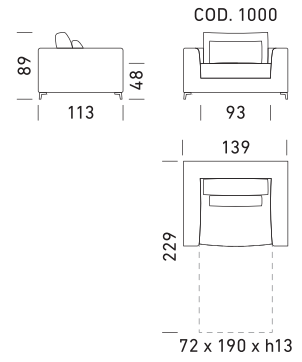

POLTRONA / ARMCHAIR