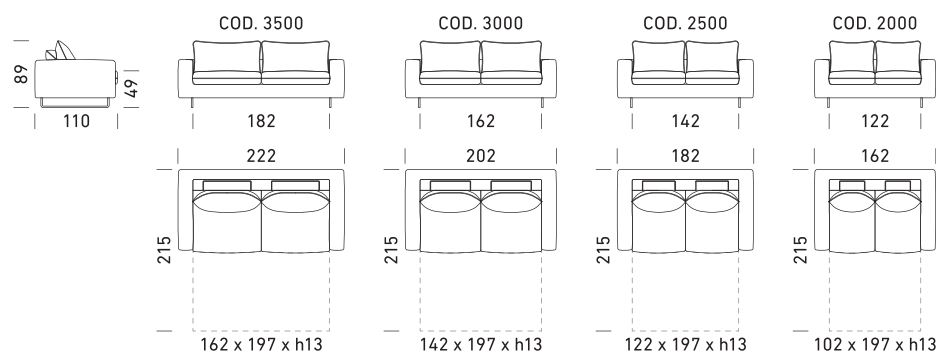

DIVANI / SOFAS