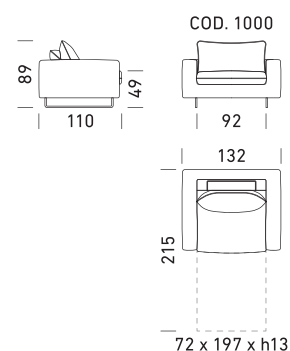

POLTRONA / ARMCHAIR

FINITURE PIEDI / FOOT FINISHES

Acciaio cromato

RAL 7001

RAL 7021

RAL 8019

RAL 8023